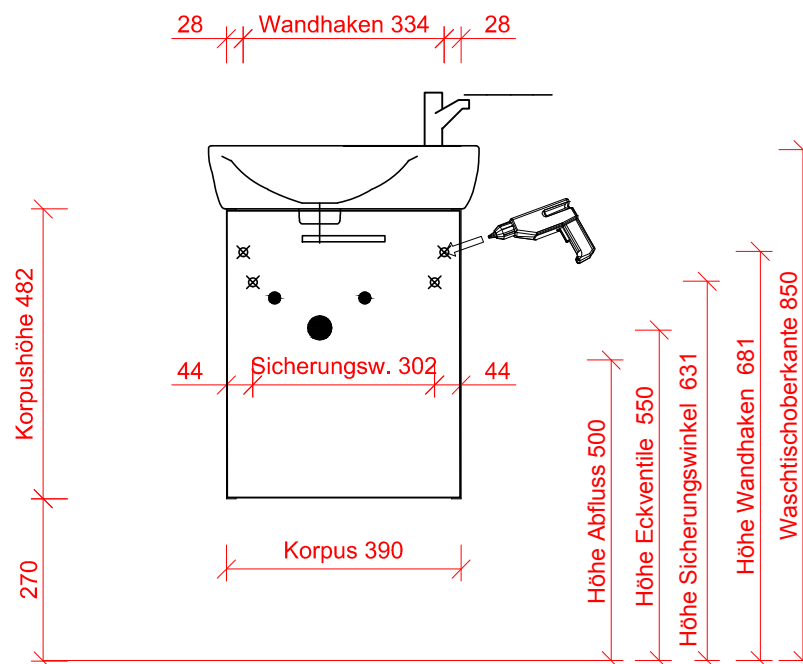

**Artiqua****412-WUT-I37**

Bohrlochhöhen für Schraubhaken, Anschlussmaße und Abflusshöhen  
 drilling point for screw hooks, dimensions for mounting and drain

### 412-WUT-I37 mit Ideal Standard SoftMood T0551 (I37)

Der Elektroanschluss ist nur vom Fachmann nach DIN EN 60364 durchzuführen!

**VORSICHT**

Diese Hinweise dienen der Vermeidung von Sach- und Personenschäden. Bei Missachtung und daraus entstandenen Schäden übernehmen wir keine Haftung.

- Die Montage muß durch fachkundiges Personal erfolgen.
- Beachten Sie die beiliegenden Montageanleitungen.
- Montieren Sie bei Waschtischunterschrank die beiliegenden Zusatzsicherungswinkel.

**HINWEIS: Technische Änderungen und Irrtümer vorbehalten!**